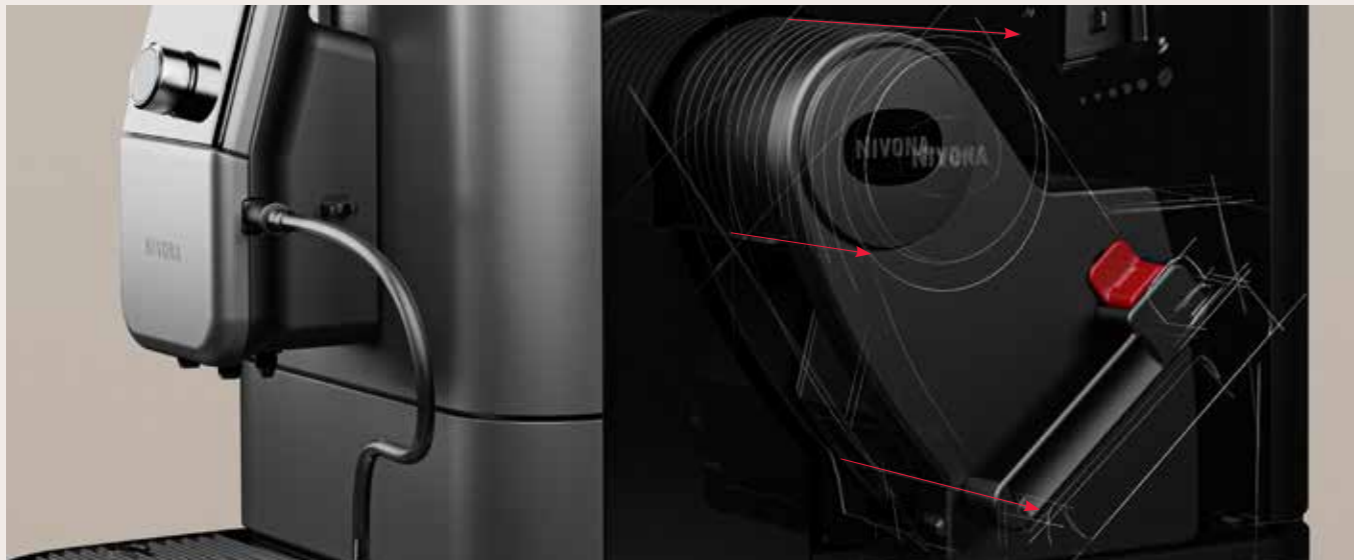

Echte schoonheid van binnen

Onze medewerkers hadden één doel: volautomatische koffiemachines nog geavanceerder te maken. In alle opzichten - koffiegenot, schoonmaak en service.

Hun idee: een nieuwe zetgroep erin. Ontworpen om nog meer uit de meer dan 800 verschillende smaken koffie te halen. Zo ontwikkeld dat iedereen direct zijn weg kan vinden in het nieuwe bedieningsconcept. Duidelijke vormen completeren de techniek van de twee modellen van de 8000-serie.

De nieuwe zetgroep is het volgende niveau van wat begon met het Aromatica-systeem. NIVONA richtte zich altijd op één ding: smaak en de mogelijkheden ervan. De technologie moet geen koffiegenot voorschrijven, maar de hele wereld van koffie mogelijk maken. Of het nu gaat om cappuccino, espresso of een snelle koffie om de dag mee te

beginnen. Aansluitend met het Aroma Balance Systeem hebben we tegenwoordig een directe invloed op het brouwproces. De nieuwe zetgroep van de 8000-serie breidt dit idee uit met nieuwe mogelijkheden.