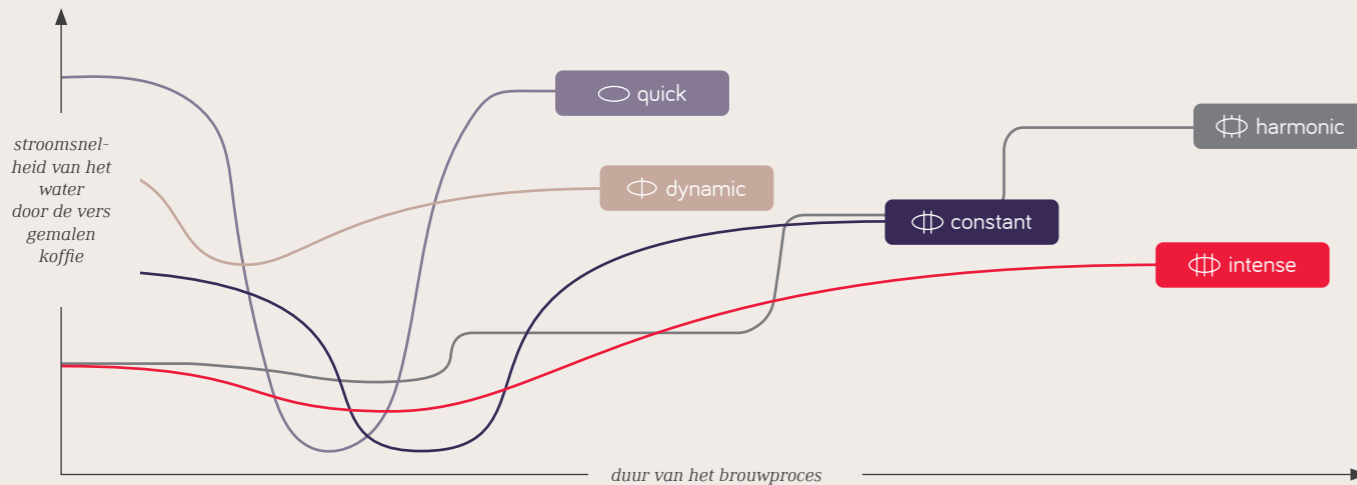

Wie heeft dat bedacht?

Samen met experts en barista's hebben we ons Aroma Balance Systeem gedurende meerdere jaren ontwikkeld. Belangrijk hierbij was dat we willen dat iedereen precies zijn favoriete koffie drinkt uit zijn NIVONA.

Dit krijgt het Aroma Balance Systeem bijvoorbeeld van onze Espresso Milano:

- bittere noot met lichte body
- Fijne zuren, licht fruitig en aangenaam
- Een bitterzoete noot. Pittig en vol van smaak
- Evenwichtig van smaak, afgerond in aroma's
- Sterk, kruidig, met veel body en een duidelijke bittere noot